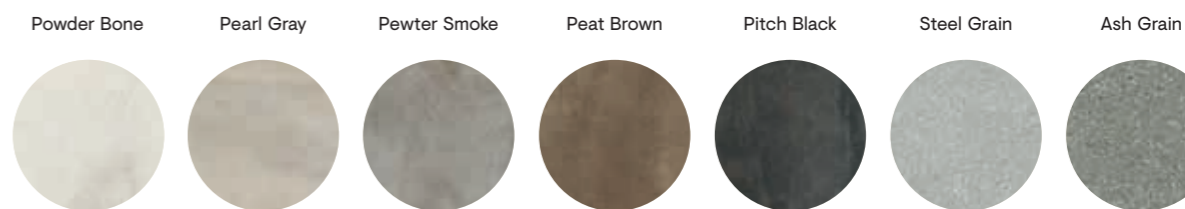

L'arte del decoro della Roma Antica, dell'"opus incertum e del lapis porphyrites", sono reinterpretati secondo le tecnologie contemporanee, mantenendo intatto il fascino del riuso esaltato nella serialità dell'industria.

The art of decoration of ancient Rome, of the "opus incertum and lapis porphyrites", are reinterpreted according to contemporary technologies, maintaining intact the charm of reuse exalted in industrial mass production.

Die Verzierungskunst des Alten Roms, des "Opus incertum und Lapis porphyrites", den zeitgenössischen Technologien entsprechend neu interpretiert, unter Beibehaltung der Magie einer überschwänglichen Wiederverwendung in der Serienmäßigkeit der Industrie.

L'art de la décoration de la Rome antique, de l'"opus incertum et du lapis porphyrites", a été réinterprété selon les technologies modernes, en préservant le charme du recyclage dans la sérialité de l'industrie.

7

Colori
Colours
Farben
Couleurs