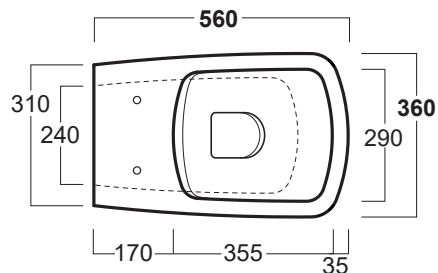

Baden Baden

Vaso sospeso / Wall hung WC

simas[®]
ACQUA SPACE

BB 18

Disegni Tecnici
Technical Drawings

Vaso sospeso "Rimless".
Completo di set di fissaggio F87

"Rimless" wall hung WC.
Complete with fixing set F87